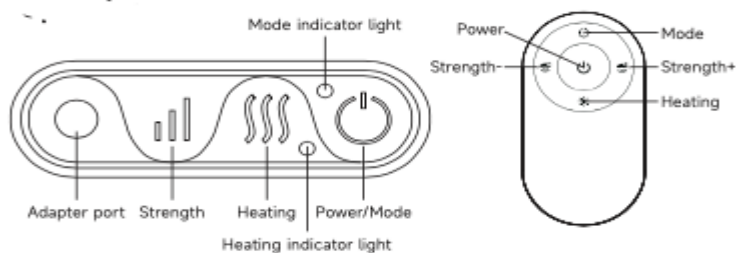

Експлуатація

- **Adapter port** — Порт для адаптера.
- **Strength** — Інтенсивність.
- **Heating** — Нагрів.
- **Power/Mode** — Живлення/Режим.
- **Mode indicator light** — Індикатор режиму.
- **Heating indicator light** — Індикатор нагріву.