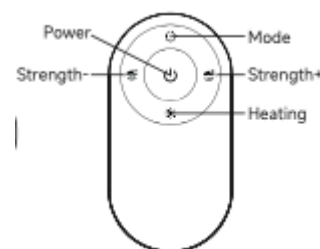

Пульт дистанційного керування:

- **Power** — Живлення.
- **Mode** — Режим.
- **Strength- / Strength+** — Зменшити / Збільшити інтенсивність.
- **Heating** — Нагрів.