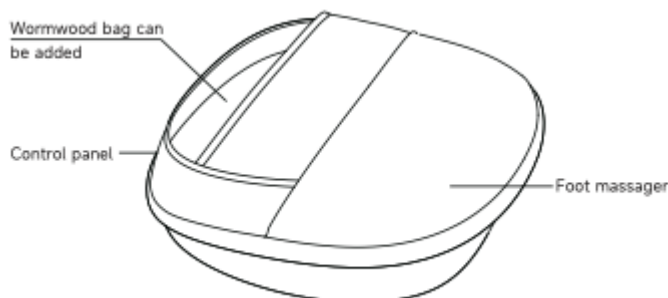

2. Функції продукту

- Найявний режим гарячого компресу: завдяки вбудованій нагрівальній тканині з постійною температурою можлива фізіотерапія гарячими компресами.
- Передбачено розминальні рухи: механізм приводиться в дію двигуном для розминання та масажу стоп.

3. Компоненти

- **Wormwood bag**
- **Control panel** — Панель керування.
- **Foot massager** — Масажер для ніг.

Акcesуари: